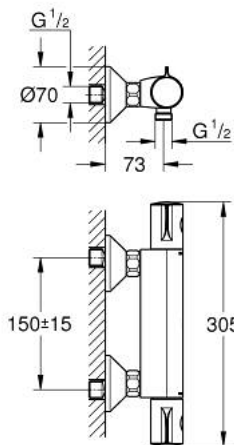

34 558 000 GROHTHERM 800 TERMOSTATO DE DUCHA 1/2"

DESCRIPCIÓN DEL PRODUCTO

- Color: Cromo
- GROHE SafeStop Tope de seguridad a 38°C
- GROHE SafeStop Plus limitador de temperatura opcional a 43°C incluido
- GROHE TurboStat Cartucho compacto con termoelemento de cera
- Mando graduado con GROHE EcoButton, limitador ecológico de caudal
- Toma inferior para flexo G 1/2"
- Filtros colectores de suciedad
- Válvulas anti-retorno
- Racores en S
- Tecnología GROHE Water Saving ahorro de agua con el máximo bienestar

34 558 000 GROHTHERM 800 TERMOSTATO DE DUCHA 1/2"

PIEZAS DE REPUESTO, febrero 2014 – ahora

- 1: Volante regulador de temperatura (Número de pedido 47981000)
- 2: Anillo de fijación (Número de pedido 47743000)
- 3: Termoelemento de 1/2" (Número de pedido 47439000)
- 4: Volante regulador de caudal (Número de pedido 47980000)
- 5: Montura cerámica 1/2" (Número de pedido 45346000)
- 5.1: Junta tórica (Número de pedido 0392400M)
- 6: Racor con Válvula anti-retorno (Número de pedido 08565000)
- 7: Racor con Válvula anti-retorno (Número de pedido 47189000)
- 7.1: Filtro colector de suciedad (Número de pedido 0726400M)
- 7.2: Racor con Válvula anti-retorno (Número de pedido 08565000)
- 7.3: Junta tórica (Número de pedido 0305500M)
- 8: Racor en S (Número de pedido 12075000)
- 8.1: Junta tórica (Número de pedido 0138600M)
- 8.2: Rosetón (Número de pedido 0221000M)
- 9: Juego de 2 prolongaciones
para racores
Longitud: 20 mm. (Número de pedido 0713000M)*
- 10: Llave para desmontaje (Número de pedido 19332000)*
- 11: Llave para tuercas 3/4" (Número de pedido 19377000)*
- 12: Cartucho GROHE TurboStat 1/2" (Número de pedido 47175000)*