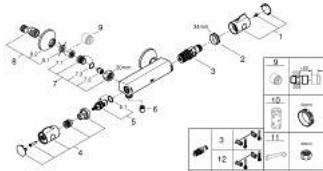

34 558 000 GROHTHERM 800 TERMOSTATO DE DUCHA 1/2"

DESCRIPCIÓN DEL PRODUCTO

- Color: Cromo
- GROHE SafeStop Tope de seguridad a 38°C
- GROHE SafeStop Plus limitador de temperatura opcional a 43°C incluido
- GROHE TurboStat Cartucho compacto con termoelemento de cera
- Mando graduado con GROHE EcoButton, limitador ecológico de caudal
- Toma inferior para flexo G 1/2"
- Filtros colectores de suciedad
- Válvulas anti-retorno
- Racores en S
- Tecnología GROHE Water Saving ahorro de agua con el máximo bienestar

34 558 000 GROHTHERM 800 TERMOSTATO DE DUCHA 1/2"

PIEZAS DE REPUESTO, febrero 2014 – ahora

- 1: Volante regulador de temperatura (Número de pedido 47981000)
- 2: Anillo de fijación (Número de pedido 47743000)
- 3: Termoelemento de 1/2" (Número de pedido 47439000)
- 4: Volante regulador de caudal (Número de pedido 47980000)
- 5: Montura cerámica 1/2" (Número de pedido 45346000)
- 5.1: Junta tórica (Número de pedido 0392400M)
- 6: Racor con Válvula anti-retorno (Número de pedido 08565000)
- 7: Racor con Válvula anti-retorno (Número de pedido 47189000)
- 7.1: Filtro colector de suciedad (Número de pedido 0726400M)
- 7.2: Racor con Válvula anti-retorno (Número de pedido 08565000)
- 7.3: Junta tórica (Número de pedido 0305500M)
- 8: Racor en S (Número de pedido 12075000)
- 8.1: Junta tórica (Número de pedido 0138600M)
- 8.2: Rosetón (Número de pedido 0221000M)
- 9: Juego de 2 prolongaciones
para racores
Longitud: 20 mm. (Número de pedido 0713000M)*
- 10: Llave para desmontaje (Número de pedido 19332000)*
- 11: Llave para tuercas 3/4" (Número de pedido 19377000)*
- 12: Cartucho GROHE TurboStat 1/2" (Número de pedido 47175000)*