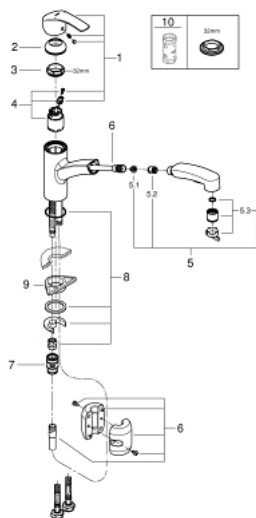

30 305 000 EUROSMART GRIFERÍA PARA FREGADERO 1/2"

DESCRIPCIÓN DEL PRODUCTO

- Colour: Cromo
- Salida baja
- Instalación en un solo orificio
- GROHE Long-Life acabado
- GROHE SilkMove cartucho cerámico 3.5 cm
- Filtro de flujo
- Limitador de temperatura integrado
- Ducha manual extraíble con 2 tipos de chorros: ducha y normal
- Desviador: laminar spray / SpeedClean Jet
- Retorno automático a spray laminar
- Limitador de caudal ajustable
- Salida giratoria
- Angulo de giro 88°
- aisla los conductos de agua internos, sin plomo y sin níquel
- Mangueras de conexión flexible
- Sistema de instalación rápida
- Protección de válvulas antirretorno

30 305 000 EUROSMART GRIFERÍA PARA FREGADERO 1/2"

RECAMBIOS , marzo 2019 – now

- 1: Palanca accionamiento (Spare part-nr. 46897000)
 - 2: Carcasa (Spare part-nr. 46492000)
 - 3: Anillo roscado (Spare part-nr. 46815000)
 - 4: Cartucho (Spare part-nr. 46374000)
 - 5: Teleducha (Spare part-nr. 46956000)
 - 5.1: Filtro (Spare part-nr. 0676800M)
 - 5.2: Racor con Válvula anti-retorno (Spare part-nr. 08565000)
 - 5.3: Mousseur completo (Spare part-nr. 48275000)
 - 6: Flexo para mezclador de fregadero con doble rociador extraíble o mousseur (Spare part-nr. 48293000)
 - 7: Toma rápida para flexo de cocina extraíble (Spare part-nr. 46338000)
 - 8: Juego fijación (Spare part-nr. 46346000)
 - 9: Triángulo estabilizador (Spare part-nr. 05334000)
 - 10: Llave para desmontaje (Spare part-nr. 19332000)*
- * Optional accessories