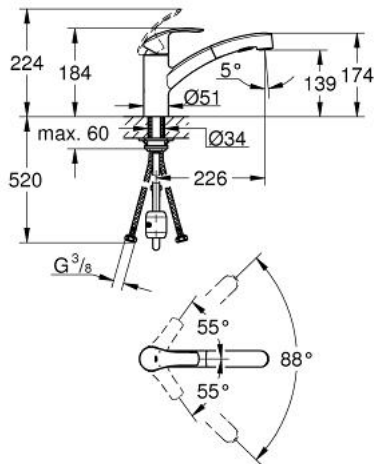

30 305 000 EUROSMART GRIFERÍA PARA FREGADERO 1/2"

DESCRIPCIÓN DEL PRODUCTO

- Colour: Cromo
- Salida baja
- Instalación en un solo orificio
- GROHE Long-Life acabado
- GROHE SilkMove cartucho cerámico 3.5 cm
- Filtro de flujo
- Limitador de temperatura integrado
- Ducha manual extraíble con 2 tipos de chorros: ducha y normal
- Desviador: laminar spray / SpeedClean Jet
- Retorno automático a spray laminar
- Limitador de caudal ajustable
- Salida giratoria
- Angulo de giro 88°
- aisla los conductos de agua internos, sin plomo y sin níquel
- Mangueras de conexión flexible
- Sistema de instalación rápida
- Protección de válvulas antirretorno

30 305 000 EUROSMART GRIFERÍA PARA FREGADERO 1/2"

RECAMBIOS , marzo 2019 – now

- 1: Palanca accionamiento (Spare part-nr. 46897000)
 - 2: Carcasa (Spare part-nr. 46492000)
 - 3: Anillo roscado (Spare part-nr. 46815000)
 - 4: Cartucho (Spare part-nr. 46374000)
 - 5: Teleducha (Spare part-nr. 46956000)
 - 5.1: Filtro (Spare part-nr. 0676800M)
 - 5.2: Racor con Válvula anti-retorno (Spare part-nr. 08565000)
 - 5.3: Mousseur completo (Spare part-nr. 48275000)
 - 6: Flexo para mezclador de fregadero con doble rociador extraíble o mousseur (Spare part-nr. 48293000)
 - 7: Toma rápida para flexo de cocina extraíble (Spare part-nr. 46338000)
 - 8: Juego fijación (Spare part-nr. 46346000)
 - 9: Triángulo estabilizador (Spare part-nr. 05334000)
 - 10: Llave para desmontaje (Spare part-nr. 19332000)*
- * Optional accessories