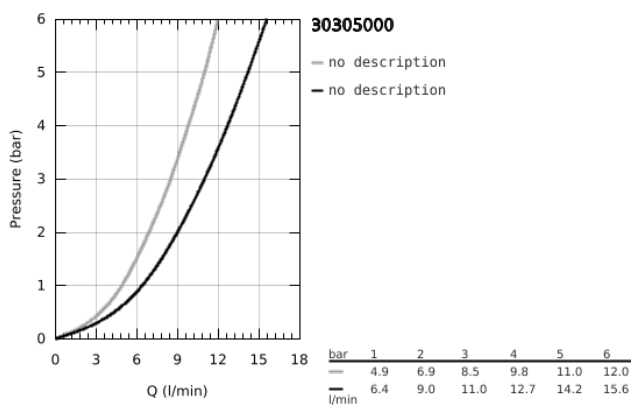

30 305 000 EUROSMART GRIFERÍA PARA FREGADERO 1/2"

DESCRIPCIÓN DEL PRODUCTO

- Colour: Cromo
- Salida baja
- Instalación en un solo orificio
- GROHE Long-Life acabado
- GROHE SilkMove cartucho cerámico 3.5 cm
- Filtro de flujo
- Limitador de temperatura integrado
- Ducha manual extraíble con 2 tipos de chorros: ducha y normal
- Desviador: laminar spray / SpeedClean Jet
- Retorno automático a spray laminar
- Limitador de caudal ajustable
- Salida giratoria
- Angulo de giro 88°
- aisla los conductos de agua internos, sin plomo y sin níquel
- Mangueras de conexión flexible
- Sistema de instalación rápida
- Protección de válvulas antirretorno