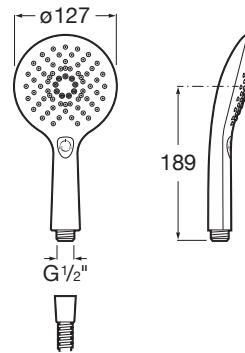

PLENUM

GO ROUND - Ducha de mano con 3 funciones.
Cromado

PVPR (IVA INCLUIDO)

44,41 €

DIBUJOS TÉCNICOS

CARACTERÍSTICAS

GO ROUND - Ducha de mano de 120 mm con 3 funciones: rain, rainstorm y pulse. Cromado

Acabado: Cromado

Diámetro (mm): 120

Forma: Circular

Número de funciones: 3

Easyclean®

Tipo de funciones
Tipo de funciones: Pulse

Tipo de funciones
Tipo de funciones: Rain

COMPATIBLE

Soporte articulado para ducha de mano

525021600

Soporte fijo para ducha de mano

526704010

SQUARE - Soporte fijo cromado para ducha de mano

5B1250C00

ROUND - Soporte fijo cromado para ducha de mano

5B1350C00

Soporte articulado para ducha de mano

5B5350C00

Soporte articulado para ducha de mano

G0067000R

Soporte articulado para ducha de mano

G0068500R

Flexible PVC satinado anti-torsión universal de 2 m

5B2016C00

Flexible PVC satinado anti-torsión universal de 1,75 m