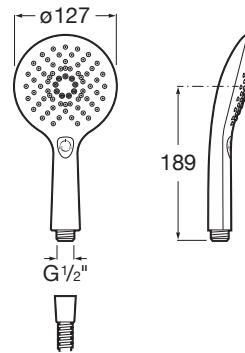

PLENUM

GO ROUND - Ducha de mano con 3 funciones.
Cromado Blanco

PVPR (IVA INCLUIDO)

44,41 €

DIBUJOS TÉCNICOS

CARACTERÍSTICAS

GO ROUND - Ducha de mano de 120 mm con 3 funciones: rain, rainstorm y pulse. Cromado Blanco

Acabado: Blanco

Diámetro (mm): 120

Forma: Circular

Número de funciones: 3

Easyclean ®

Tipo de funciones
Tipo de funciones: Pulse

Tipo de funciones
Tipo de funciones: Rain

COMPATIBLE