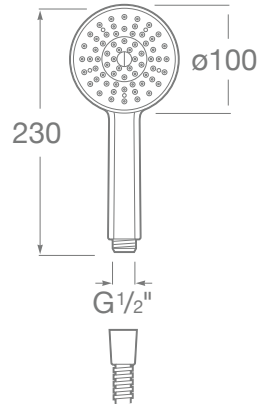

STELLA

Ducha de mano con 1 función

MEDIDAS

Longitud	265 mm
Anchura	105 mm
Altura	40 mm

COLORES Y ACABADOS

C0 Cromado

PVPR (IVA INCLUIDO)

27,59 €

DIBUJOS TÉCNICOS

CARACTERÍSTICAS

- Acabado: Cromado
- Diámetro (mm): 100
- Forma: Circular
- Número de funciones: 1

Easyclean®

Tipo de funciones
Tipo de funciones: Rain

Stella

Inspirada en los elementos básicos de la naturaleza, proporciona una estética de líneas sencillas, puras y contemporáneas. Disponible en una amplia gama de soluciones.