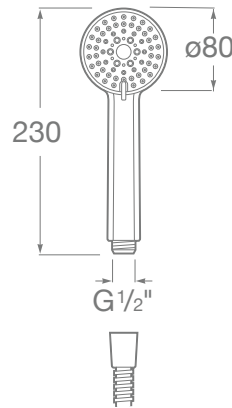

STELLA

Ducha de mano con 3 funciones

MEDIDAS

Longitud	235 mm
Anchura	84 mm
Altura	38 mm

COLORES Y ACABADOS

PVPR (IVA INCLUIDO)

30,61 €

DIBUJOS TÉCNICOS

CARACTERÍSTICAS

- Acabado: Cromado
- Diámetro (mm): 80
- Forma: Circular
- Número de funciones: 3

Easyclean®

Tipo de funciones
Tipo de funciones: Pulse

Tipo de funciones
Tipo de funciones: Rain

Tipo de funciones
Tipo de funciones: Tonic