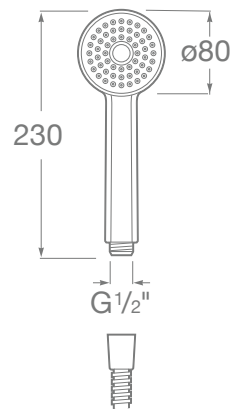

STELLA

Ducha de mano con 1 función

MEDIDAS

Longitud	235 mm
Anchura	84 mm
Altura	38 mm

COLORES Y ACABADOS

C0 Cromado

PVPR (IVA INCLUIDO)

23,72 €

DIBUJOS TÉCNICOS

CARACTERÍSTICAS

- Acabado: Cromado
- Diámetro (mm): 80
- Forma: Circular
- Número de funciones: 1

Easyclean®

Tipo de funciones
Tipo de funciones: Rain

Stella

Inspirada en los elementos básicos de la naturaleza, proporciona una estética de líneas sencillas, puras y contemporáneas. Disponible en una amplia gama de soluciones.