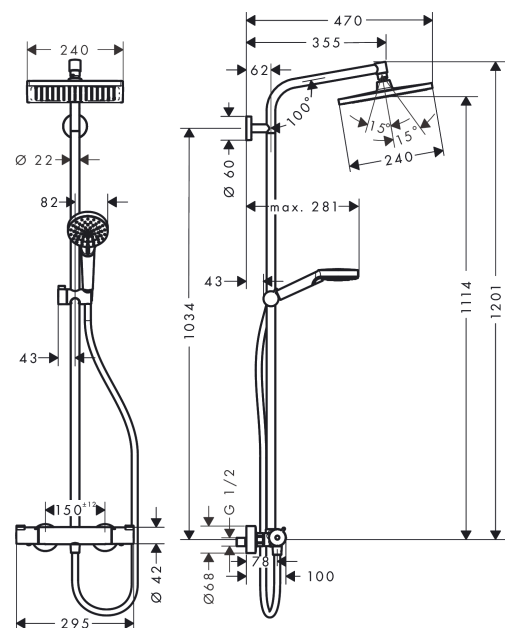

Crometta E
Showerpipe 240 1jet con termostato
 Acabado: **Cromo** ref.: **27271000**

Descripción

Características

- Consiste en: ducha fija, teleducha, termostato de ducha, flexo de ducha, control deslizante, barra de ducha
- Ducha fija Crometta E 240
- Tamaño del cabezal de la ducha fija: 240 x 240 mm
- Tipo de chorro de la ducha fija: Rain
- Superficie del rociador: cromo
- Caudal Rain 15 l/min aprox. a 3 bar
- Tipo de chorro para la teleducha: Rain, IntenseRain
- Caudal máximo para Showerpipe a 3 bar: 15 l/min
- Sistema antical QuickClean
- Ángulo de ducha fija ajustable
- Soporte para la teleducha con altura ajustable
- Longitud del brazo de la ducha fija: 350 mm
- Termostato Ecostat 1001 CL
- Botón de seguridad a 40 °C
- Limitación del agua caliente ajustable
- Conexión: DN15
- Excéntricas: 150 ± 12 mm
- La altura de la barra puede acortarse
- Diámetro de la barra: 22 mm
- 2 funciones

Tecnología

Ilustración del producto

Dibujo a escala

Crometta E
Showerspipe 240 1jet con termostato
 Acabado: **Cromo** ref.: **27271000**

Diagrama de flujo

Crometta E
Showerspipe 240 1jet con termostato
 Acabado: **Cromo** ref.: **27271000**