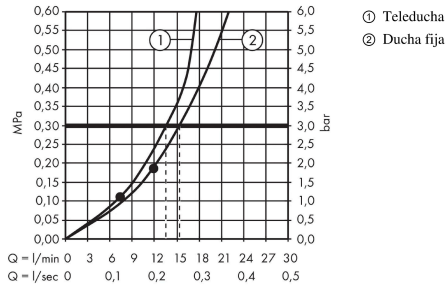

Crometta E
Showerpipe 240 1jet con termostato
 Acabado: **Cromo** ref.: **27271000**

Descripción

Características

- Consiste en: ducha fija, teleducha, termostato de ducha, flexo de ducha, control deslizante, barra de ducha
- Ducha fija Crometta E 240
- Tamaño del cabezal de la ducha fija: 240 x 240 mm
- Tipo de chorro de la ducha fija: Rain
- Superficie del rociador: cromo
- Caudal Rain 15 l/min aprox. a 3 bar
- Tipo de chorro para la teleducha: Rain, IntenseRain
- Caudal máximo para Showerpipe a 3 bar: 15 l/min
- Sistema antical QuickClean
- Ángulo de ducha fija ajustable
- Soporte para la teleducha con altura ajustable
- Longitud del brazo de la ducha fija: 350 mm
- Termostato Ecostat 1001 CL
- Botón de seguridad a 40 °C
- Limitación del agua caliente ajustable
- Conexión: DN15
- Excéntricas: 150 ± 12 mm
- La altura de la barra puede acortarse
- Diámetro de la barra: 22 mm
- 2 funciones

Tecnología

Ilustración del producto

Dibujo a escala

Crometta E
Showerspipe 240 1jet con termostato
 Acabado: **Cromo** ref.: **27271000**

Diagrama de flujo

Crometta E
Showerspipe 240 1jet con termostato
 Acabado: **Cromo** ref.: **27271000**