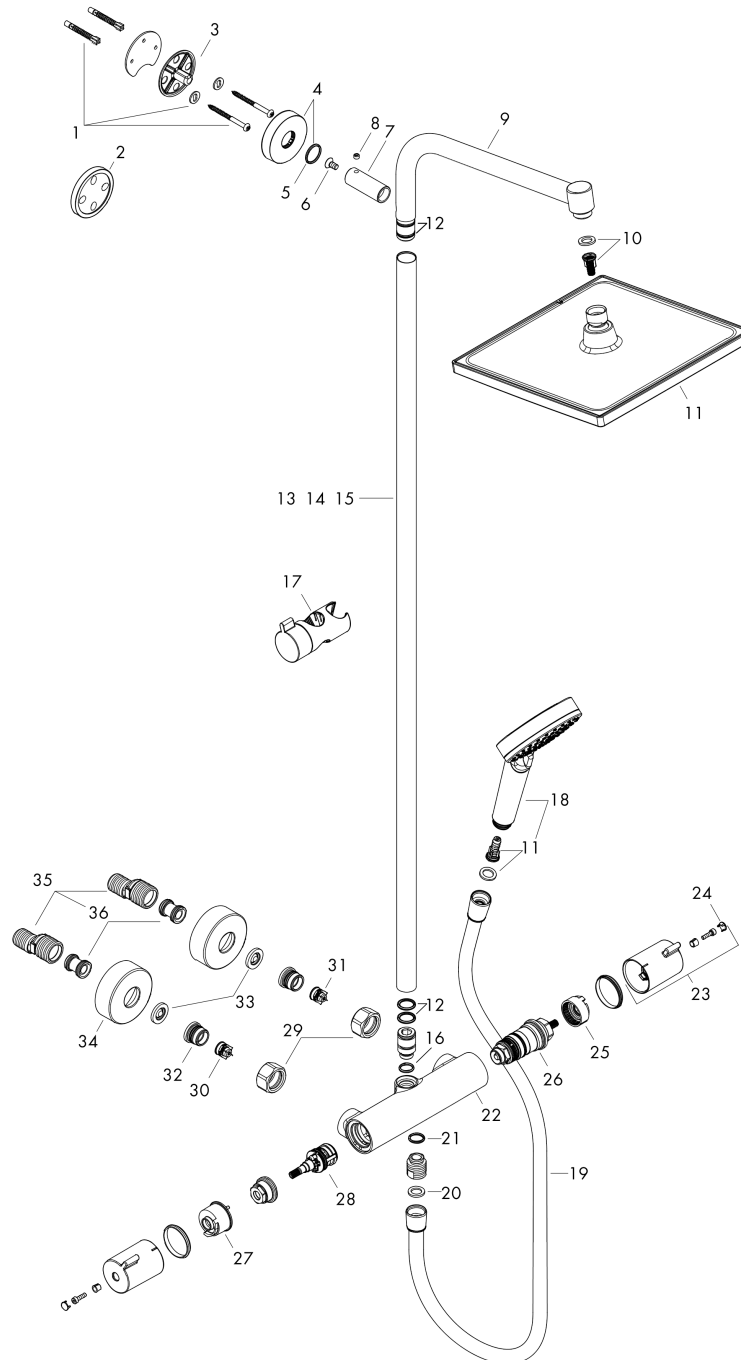

Crometta E
Showerpipes 240 1jet con termostato
Acabado: **Cromo** ref.: **27271000**

Vista despiezada

Año de fabricación: >12/21

Crometta E
Showerpipes 240 1jet con termostato
Acabado: **Cromo** ref.: **27271000**

Lista de piezas de recambio

Año de fabricación: >12/21

Posición	Descripción	ref.	CP	UE
1	Set de fijación	96179000	12,34 €	1
2	Pieza de suplemento 7 mm	95239000	15,00 €	1
3	Brida para brazo de ducha	95688000	30,73 €	1
4	Embellecedor mezclador Ø 60 mm	95692000	19,84 €	1
5	Junta toroidal 20x2,5	92602000	5,81 €	1
6	Tornillo	92137000	5,81 €	1
7	Casquillo	92166000	38,96 €	1
8	Tornillo manecilla M6x5	98447000	3,51 €	1
9	Brazo	93072000	135,40 €	1
10	Inserción de filtro	97708000	5,81 €	1
11	Ducha fija	26726000	-	1
12	Junta toroidal 15x2,5	98131000	3,51 €	1
13	Tubo 1000 mm	96743000	76,59 €	1
14	Tubo 1200 mm	95665000	76,59 €	1
15	Tubo 1450 mm	96770000	270,92 €	1
16	Junta toroidal 12x2,25	98382000	3,51 €	1
17	Cursor completo	92366000	38,96 €	1
18	Teleducha	26330400	-	1
19	Flexo Isiflex'B 1,60 m	28276000	-	1
20	Junta	98058000	3,51 €	1
21	Junta toroidal 14x2	98129000	3,51 €	1
22	Termostato	93352000	357,80 €	1
23	Mando	92836000	38,96 €	1
24	Tapa	95433000	5,81 €	1
25	Anillo tope para termoelemento	95041000	15,00 €	1
26	Termoelemento	94282000	135,40 €	1
27	Anillo tope para montura	98674000	9,08 €	1
28	Montura con inversor	96509000	93,41 €	1
29	Set de tuercas	96157000	30,73 €	1
30	Válvula antirretorno (resistente a la presión hasta 2 MPa)	93136000	30,73 €	1
31	Válvula antirretorno	96737000	30,73 €	1
32	Junta toroidal 17x1,5	98137000	3,51 €	1
33	Junta plana con filtro	96922000	9,08 €	1
34	Embellecedor mezclador Ø 68 mm	96467000	19,84 €	1
35	Set de excéntrica standard (±12 mm)	94140000	48,28 €	1
36	Silenciador	96429000	5,81 €	1