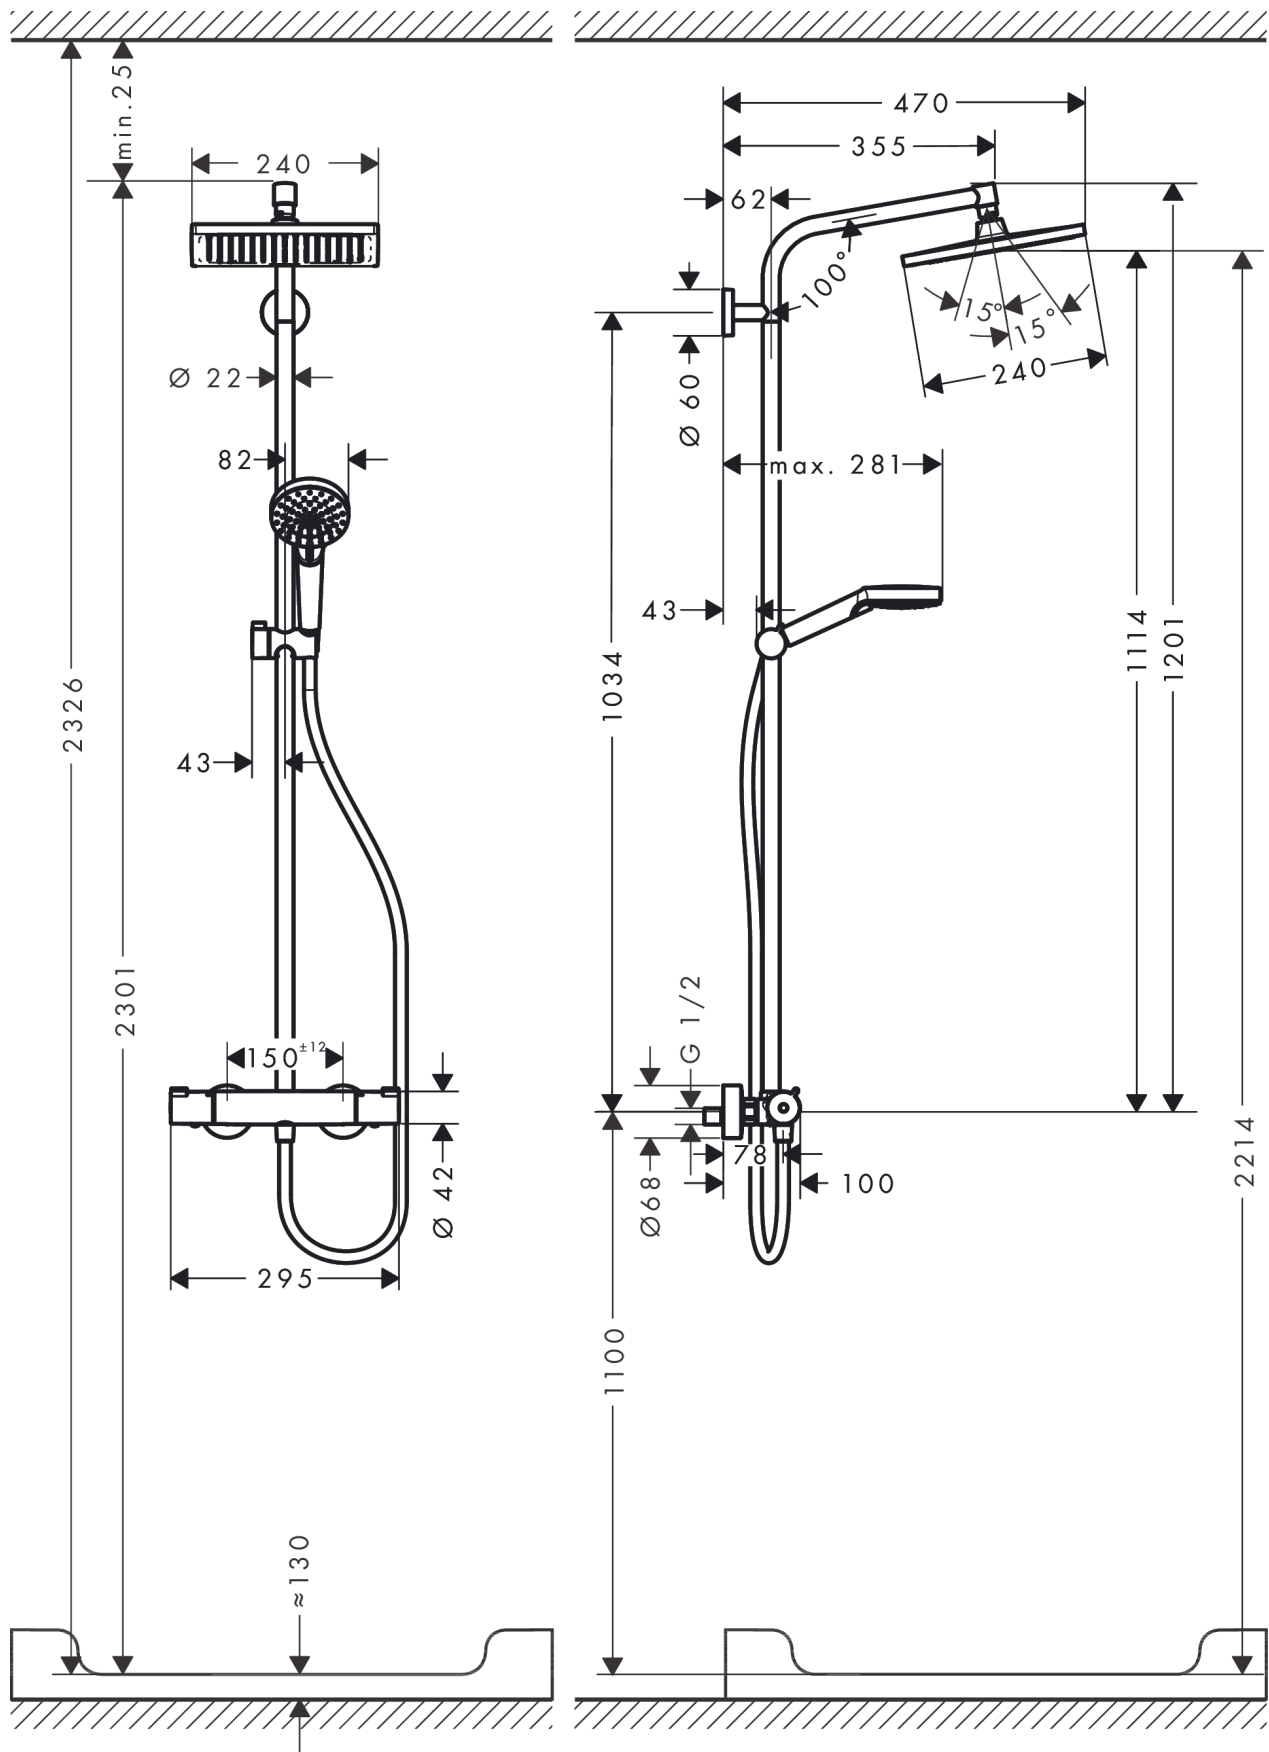

Crometta E
Showerspipe 240 1jet con termostato
Acabado: **Cromo** ref.: **27271000**

Ejemplo de instalación