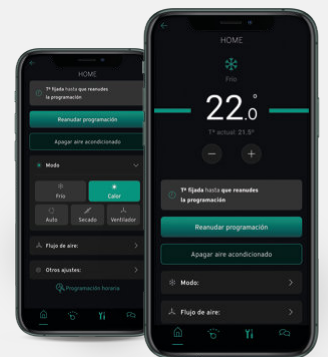

Conectividad de serie

Con la App myVAILLANT Services tus clientes podrán controlar su equipo desde el teléfono móvil y tendrán línea directa para llamar o chatear con el Servicio Técnico Oficial de Vaillant.