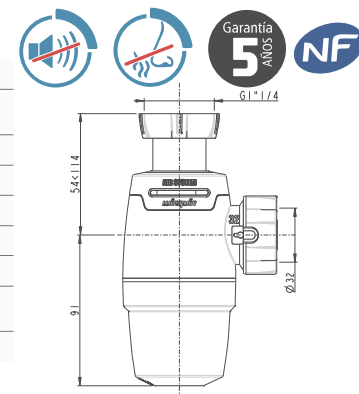

## WIRQUIN NEO AIR Ø32

Referencia	<b>30722148</b>
Descripción	<b>WIRQUIN NEO AIR 1"1/4 - Ø32</b>
Código de barras	3375537220717
U/C	65
Packaging	Plástico retractado
Entrada	1"1/4
Salida	Ø32 mm
Altura por debajo del lavabo / bidé	145<205 mm
PVP	<b>6,45 €</b>

## WIRQUIN NEO AIR Ø40

Referencia	<b>30722164</b>
Descripción	<b>WIRQUIN NEO AIR 1"1/4 - 1"1/2 - Ø40</b>
Código de barras	3375537220878
U/C	65
Packaging	Plástico retractado
Entrada	1"1/4 - 1"1/2
Salida	Ø40 mm
Altura por debajo del fregadero o lavabo / bidé	145<205 mm
PVP	<b>7,29 €</b>

## WIRQUIN NEO AIR CON VÁLVULA Y TAPÓN Ø32

Referencia	<b>30723782</b>
Descripción	<b>CONJUNTO WIRQUIN NEO AIR 1"1/4 - Ø32 CON VÁLVULA Y TAPÓN</b>
Código de barras	3375537236251
U/C	35
Packaging	Bolsa
Entrada	1"1/4
Salida	Ø32 mm
Altura por debajo del lavabo / bidé	145<205 mm
PVP	<b>13,72€</b>

## WIRQUIN NEO AIR CON VÁLVULA Y TAPÓN Ø40

Referencia	<b>30723783</b>
Descripción	<b>CONJUNTO WIRQUIN NEO AIR 1"1/4 - Ø40 CON VÁLVULA Y TAPÓN</b>
Código de barras	3375537236268
U/C	35
Packaging	Bolsa
Entrada	1"1/4
Salida	Ø40 mm
Altura por debajo del fregadero o lavabo / bidé	145<205 mm
PVP	<b>15,53€</b>