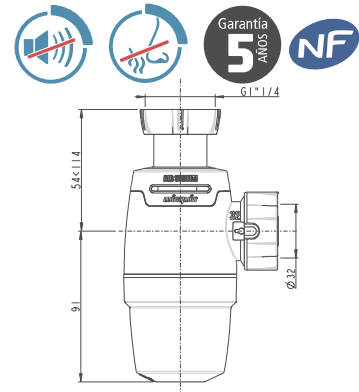

## WIRQUIN NEO AIR Ø32

Referencia	<b>30722148</b>
Descripción	<b>WIRQUIN NEO AIR 1"1/4 - Ø32</b>
Código de barras	3375537220717
U/C	65
Packaging	Plástico retractado
Entrada	1"1/4
Salida	Ø32 mm
Altura por debajo del lavabo / bidé	145<205 mm
PVP	<b>6,45 €</b>

## WIRQUIN NEO AIR Ø40

Referencia	<b>30722164</b>
Descripción	<b>WIRQUIN NEO AIR 1"1/4 - 1"1/2 - Ø40</b>
Código de barras	3375537220878
U/C	65
Packaging	Plástico retractado
Entrada	1"1/4 - 1"1/2
Salida	Ø40 mm
Altura por debajo del fregadero o lavabo / bidé	145<205 mm
PVP	<b>7,29 €</b>

## WIRQUIN NEO AIR CON VÁLVULA Y TAPÓN Ø32

Referencia	<b>30723782</b>
Descripción	<b>CONJUNTO WIRQUIN NEO AIR 1"1/4 - Ø32 CON VÁLVULA Y TAPÓN</b>
Código de barras	3375537236251
U/C	35
Packaging	Bolsa
Entrada	1"1/4
Salida	Ø32 mm
Altura por debajo del lavabo / bidé	145<205 mm
PVP	<b>13,72€</b>

## WIRQUIN NEO AIR CON VÁLVULA Y TAPÓN Ø40

Referencia	<b>30723783</b>
Descripción	<b>CONJUNTO WIRQUIN NEO AIR 1"1/4 - Ø40 CON VÁLVULA Y TAPÓN</b>
Código de barras	3375537236268
U/C	35
Packaging	Bolsa
Entrada	1"1/4
Salida	Ø40 mm
Altura por debajo del fregadero o lavabo / bidé	145<205 mm
PVP	<b>15,53€</b>