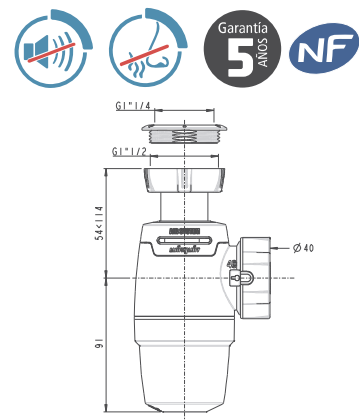

## WIRQUIN NEO AIR Ø32

Referencia	<b>30722148</b>
Descripción	<b>WIRQUIN NEO AIR 1"1/4 - Ø32</b>
Código de barras	3375537220717
U/C	65
Packaging	Plástico retractado
Entrada	1"1/4
Salida	Ø32 mm
Altura por debajo del lavabo / bidé	145<205 mm
PVP	<b>6,45 €</b>

## WIRQUIN NEO AIR Ø40

Referencia	<b>30722164</b>
Descripción	<b>WIRQUIN NEO AIR 1"1/4 - 1"1/2 - Ø40</b>
Código de barras	3375537220878
U/C	65
Packaging	Plástico retractado
Entrada	1"1/4 - 1"1/2
Salida	Ø40 mm
Altura por debajo del fregadero o lavabo / bidé	145<205 mm
PVP	<b>7,29 €</b>

## WIRQUIN NEO AIR CON VÁLVULA Y TAPÓN Ø32

Referencia	<b>30723782</b>
Descripción	<b>CONJUNTO WIRQUIN NEO AIR 1"1/4 - Ø32 CON VÁLVULA Y TAPÓN</b>
Código de barras	3375537236251
U/C	35
Packaging	Bolsa
Entrada	1"1/4
Salida	Ø32 mm
Altura por debajo del lavabo / bidé	145<205 mm
PVP	<b>13,72€</b>

## WIRQUIN NEO AIR CON VÁLVULA Y TAPÓN Ø40

Referencia	<b>30723783</b>
Descripción	<b>CONJUNTO WIRQUIN NEO AIR 1"1/4 - Ø40 CON VÁLVULA Y TAPÓN</b>
Código de barras	3375537236268
U/C	35
Packaging	Bolsa
Entrada	1"1/4
Salida	Ø40 mm
Altura por debajo del fregadero o lavabo / bidé	145<205 mm
PVP	<b>15,53€</b>