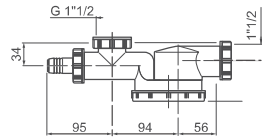

SIFONES AHORRO DE ESPACIO

AHORRO DE ESPACIO

95 mm

GIRATORIO

CONEXIÓN A ELECTRODOMÉSTICO

ANTES

DESPUÉS

SIFÓN AHORRO DE ESPACIO CON TOMA TM100040

Referencia	30718387
Descripción	TM100040: SIFÓN AHORRO DE ESPACIO CON TOMA
Código de barras	3375537183463
U/C	30
Packaging	Bolsa
Entrada	1"½
Salida	Ø40
Toma electrodomésticos	Sí
Altura por debajo del fregadero	95 mm
PVP	11,19 €

SIFÓN AHORRO DE ESPACIO CON TOMA TM200040

Referencia	TM200040
Descripción	TM200040: SIFÓN AHORRO DE ESPACIO CON TOMA
Código de barras	3375536009634
U/C	20
Packaging	Bolsa
Entrada	1"½
Salida	Ø40
Toma electrodomésticos	Sí
Altura por debajo del fregadero	95 mm
Regulación senos	160 < 280 mm
PVP	11,68 €

SIFÓN AHORRO DE ESPACIO CON TOMA Y ALARGO TM200140E

Referencia	TM200140E
Descripción	TM200140E: SIFÓN AHORRO DE ESPACIO CON TOMA Y ALARGO
Código de barras	3375536023982
U/C	30
Packaging	Bolsa
Entrada	1"½
Salida	Ø40
Toma electrodomésticos	Sí
Altura por debajo del fregadero	95 mm
Regulación senos	380 < 500 mm
PVP	15,11 €