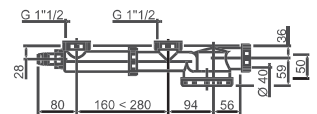

SIFONES AHORRO DE ESPACIO

AHORRO DE ESPACIO

95 mm

GIRATORIO

CONEXIÓN A ELECTRODOMÉSTICO

ANTES

DESPUÉS

SIFÓN AHORRO DE ESPACIO CON TOMA TM100040

Referencia	30718387
Descripción	TM100040: SIFÓN AHORRO DE ESPACIO CON TOMA
Código de barras	3375537183463
U/C	30
Packaging	Bolsa
Entrada	1"½
Salida	Ø40
Toma electrodomésticos	Sí
Altura por debajo del fregadero	95 mm
PVP	11,19 €

SIFÓN AHORRO DE ESPACIO CON TOMA TM200040

Referencia	TM200040
Descripción	TM200040: SIFÓN AHORRO DE ESPACIO CON TOMA
Código de barras	3375536009634
U/C	20
Packaging	Bolsa
Entrada	1"½
Salida	Ø40
Toma electrodomésticos	Sí
Altura por debajo del fregadero	95 mm
Regulación senos	160 < 280 mm
PVP	11,68 €

SIFÓN AHORRO DE ESPACIO CON TOMA Y ALARGO TM200140E

Referencia	TM200140E
Descripción	TM200140E: SIFÓN AHORRO DE ESPACIO CON TOMA Y ALARGO
Código de barras	3375536023982
U/C	30
Packaging	Bolsa
Entrada	1"½
Salida	Ø40
Toma electrodomésticos	Sí
Altura por debajo del fregadero	95 mm
Regulación senos	380 < 500 mm
PVP	15,11 €