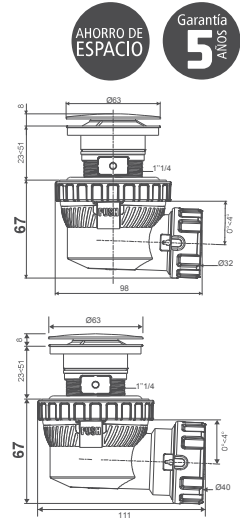

Ultracompacto
67 mm

PRODUCTO PATENTADO

MODELO REGISTRADO

AHORRO DE TIEMPO: UN MONTAJE RÁPIDO Y SIN HERRAMIENTAS

FUNCIÓN "QUICK SAFE":
- Tuerca unida al sifón para una conexión ¼ de vuelta
- Junta moldeada al sifón para una fiabilidad máxima
- Salida ø32mm o salida ø40mm

AHORRO DE ESPACIO: 3 VECES MENOS VOLUMINOSO QUE UN DESAGÜE CLÁSICO

ULTRACOMPACTO: sólo 6.7 cm:
- El sifón desaparece totalmente
- Y libera espacio por debajo del lavabo.

NANO 6.7 QUICK-CLAC

CON SALIDA
Ø32 O Ø40

Referencia	30721521	30721727
Descripción	NANO 6.7 QUICK-CLAC Ø32	NANO 6.7 QUICK-CLAC Ø40
Código de barras	3375537214518	3375537216543
U/C	18	18
Packaging	Caja	Caja
Entrada	1"¼	
Espesor del lavabo	23 < 51 mm	
Altura por debajo del lavabo / bidé	67 mm	
Sifonaje	SISTEMA ANTIRRETORNO CON MEMBRANA DE SILICONA: garantía 100% sin olores y sin desifonaje	
Material tapón	Latón	
Sistema de cierre	Quick-clac	
PVP	41,00 €	43,50 €

EMBELLECEDOR + CARTUCHO NANO 6.7 CROMADO

Referencia	30723128
Descripción	EMBELLECEDOR LATÓN + CARTUCHO QUICK-CLAC NANO 6.7
Código de barras	3375537230082
U/C	1
Packaging	Bolsa
PVP	20,50 €

EMBELLECEDOR + CARTUCHO NANO 6.7 NEGRO