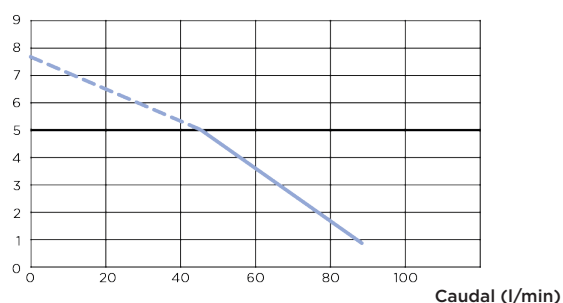

← Diámetro ext. de evacuación:
22/28/32 mm

→ Diámetro entradas
ext.: 40, 100 mm

cuchilla de una sola lámina

MATERIAL SUMINISTRADO

Válvula antirretorno, conectores, filtro de carbón activo incluido para neutralizar los olores.

CURVA DE CAUDAL

Altura de evacuación (m)

CARACTERÍSTICAS TÉCNICAS

Número de entradas	4
Diámetro entradas ext.	40, 100 mm
Diámetro ext. de evacuación	22/28/32 mm
Altura mínima del plato de ducha	13 cm
Altura de arranque	70 mm
Temperatura máxima de las aguas entrantes	35°C
Voltaje - Frecuencia	220-240 V - 50-60 Hz
Consumo del motor	400 W
Índice de protección	IP44
Clase eléctrica	I
Nivel sonoro	46 dB(A)
Identificación y logística	
Peso bruto	7 kg
Código EAN	3308811298010
Referencia	0100900
VVP (sin IVA)	869 €