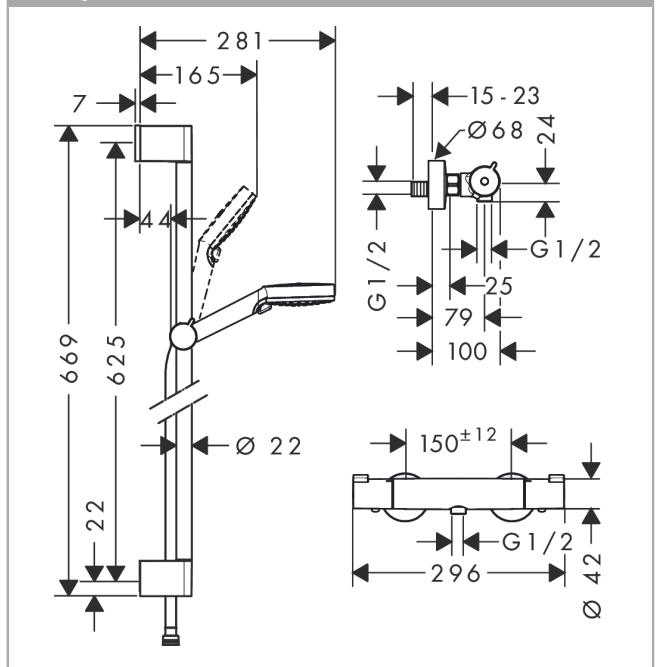

Crometta

Set de ducha visto Vario con termostato Ecostat 1001 CL Combi barra de ducha 65 cm

Acabado: **Blanco/Cromo** ref.: **27812400**

Descripción

Características

- Consiste en: teleducha, termostato de ducha, barra de ducha, control deslizante, flexo de ducha
- Tamaño del rociador: 100 mm
- Tipo de chorro de la ducha fija: Rain, IntenseRain
- Caudal 13,8 l/min aprox. a 3 bar
- Termostato: Ecostat 1001 CL
- Perfil de la barra: redondo
- Diámetro de la barra: 22 mm
- Longitud de la barra: 669 mm

Tecnología

Ilustración del producto

Dibujo a escala

Diagrama de flujo

Los valores de consumo han sido medidos en la práctica con los grifos correspondientes (termostato/mezclador/válvula empotrada).

Crometta

Set de ducha visto Vario con termostato Ecostat 1001 CL Combi barra de ducha 65 cm

Acabado: **Blanco/Cromo** ref.: **27812400**

Ejemplo de instalación

Crometta

Set de ducha visto Vario con termostato Ecostat 1001 CL Combi barra de ducha 65 cm

Acabado: **Blanco/Cromo** ref.: **27812400**

Vista despiezada

Año de fabricación: >04/16

Crometta

Set de ducha visto Vario con termostato Ecostat 1001 CL Combi barra de ducha 65 cm

Acabado: **Blanco/Cromo** ref.: **27812400**