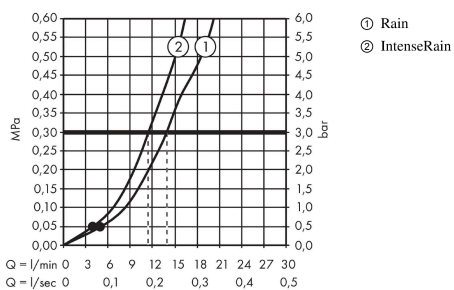

Crometta

Set de ducha visto Vario con termostato Ecostat 1001 CL Combi barra de ducha 65 cm

Acabado: **Blanco/Cromo** ref.: **27812400**

Descripción

Características

- Consiste en: teleducha, termostato de ducha, barra de ducha, control deslizante, flexo de ducha
- Tamaño del rociador: 100 mm
- Tipo de chorro de la ducha fija: Rain, IntenseRain
- Caudal 13,8 l/min aprox. a 3 bar
- Termostato: Ecostat 1001 CL
- Perfil de la barra: redondo
- Diámetro de la barra: 22 mm
- Longitud de la barra: 669 mm

Tecnología

Ilustración del producto

Dibujo a escala

Diagrama de flujo

Los valores de consumo han sido medidos en la práctica con los grifos correspondientes (termostato/mezclador/válvula empotrada).

Crometta

Set de ducha visto Vario con termostato Ecostat 1001 CL Combi barra de ducha 65 cm

Acabado: **Blanco/Cromo** ref.: **27812400**

Ejemplo de instalación

Crometta

Set de ducha visto Vario con termostato Ecostat 1001 CL Combi barra de ducha 65 cm

Acabado: **Blanco/Cromo** ref.: **27812400**

Vista despiezada

Año de fabricación: >04/16

Crometta

Set de ducha visto Vario con termostato Ecostat 1001 CL Combi barra de ducha 65 cm

Acabado: **Blanco/Cromo** ref.: **27812400**