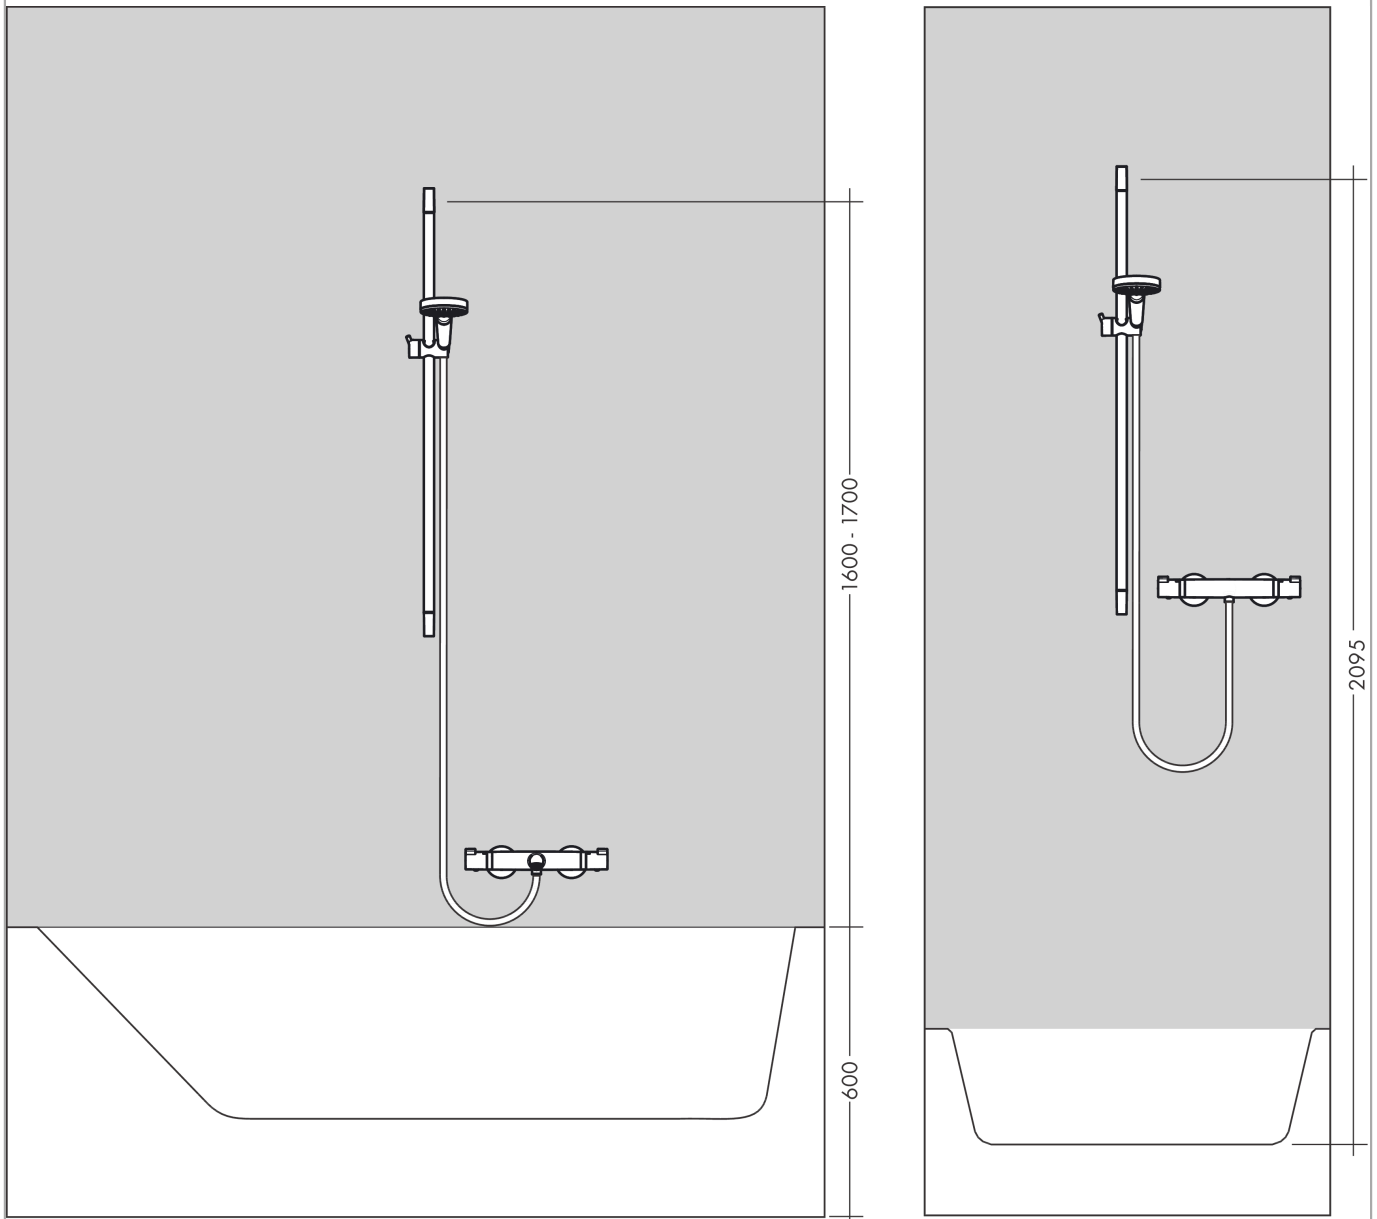

Crometta

Set de ducha visto Vario con termostato Ecostat 1001 CL Combi barra de ducha 65 cm

Acabado: **Blanco/Cromo** ref.: **27812400**

Descripción

Características

- Consiste en: teleducha, termostato de ducha, barra de ducha, control deslizante, flexo de ducha
- Tamaño del rociador: 100 mm
- Tipo de chorro de la ducha fija: Rain, IntenseRain
- Caudal 13,8 l/min aprox. a 3 bar
- Termostato: Ecostat 1001 CL
- Perfil de la barra: redondo
- Diámetro de la barra: 22 mm
- Longitud de la barra: 669 mm

Tecnología

Ilustración del producto

Dibujo a escala

Diagrama de flujo

Los valores de consumo han sido medidos en la práctica con los grifos correspondientes (termostato/mezclador/válvula empotrada).

Crometta

Set de ducha visto Vario con termostato Ecostat 1001 CL Combi barra de ducha 65 cm

Acabado: **Blanco/Cromo** ref.: **27812400**

Ejemplo de instalación

Crometta

Set de ducha visto Vario con termostato Ecostat 1001 CL Combi barra de ducha 65 cm

Acabado: **Blanco/Cromo** ref.: **27812400**

Vista despiezada

Año de fabricación: >04/16

Crometta

Set de ducha visto Vario con termostato Ecostat 1001 CL Combi barra de ducha 65 cm

Acabado: **Blanco/Cromo** ref.: **27812400**