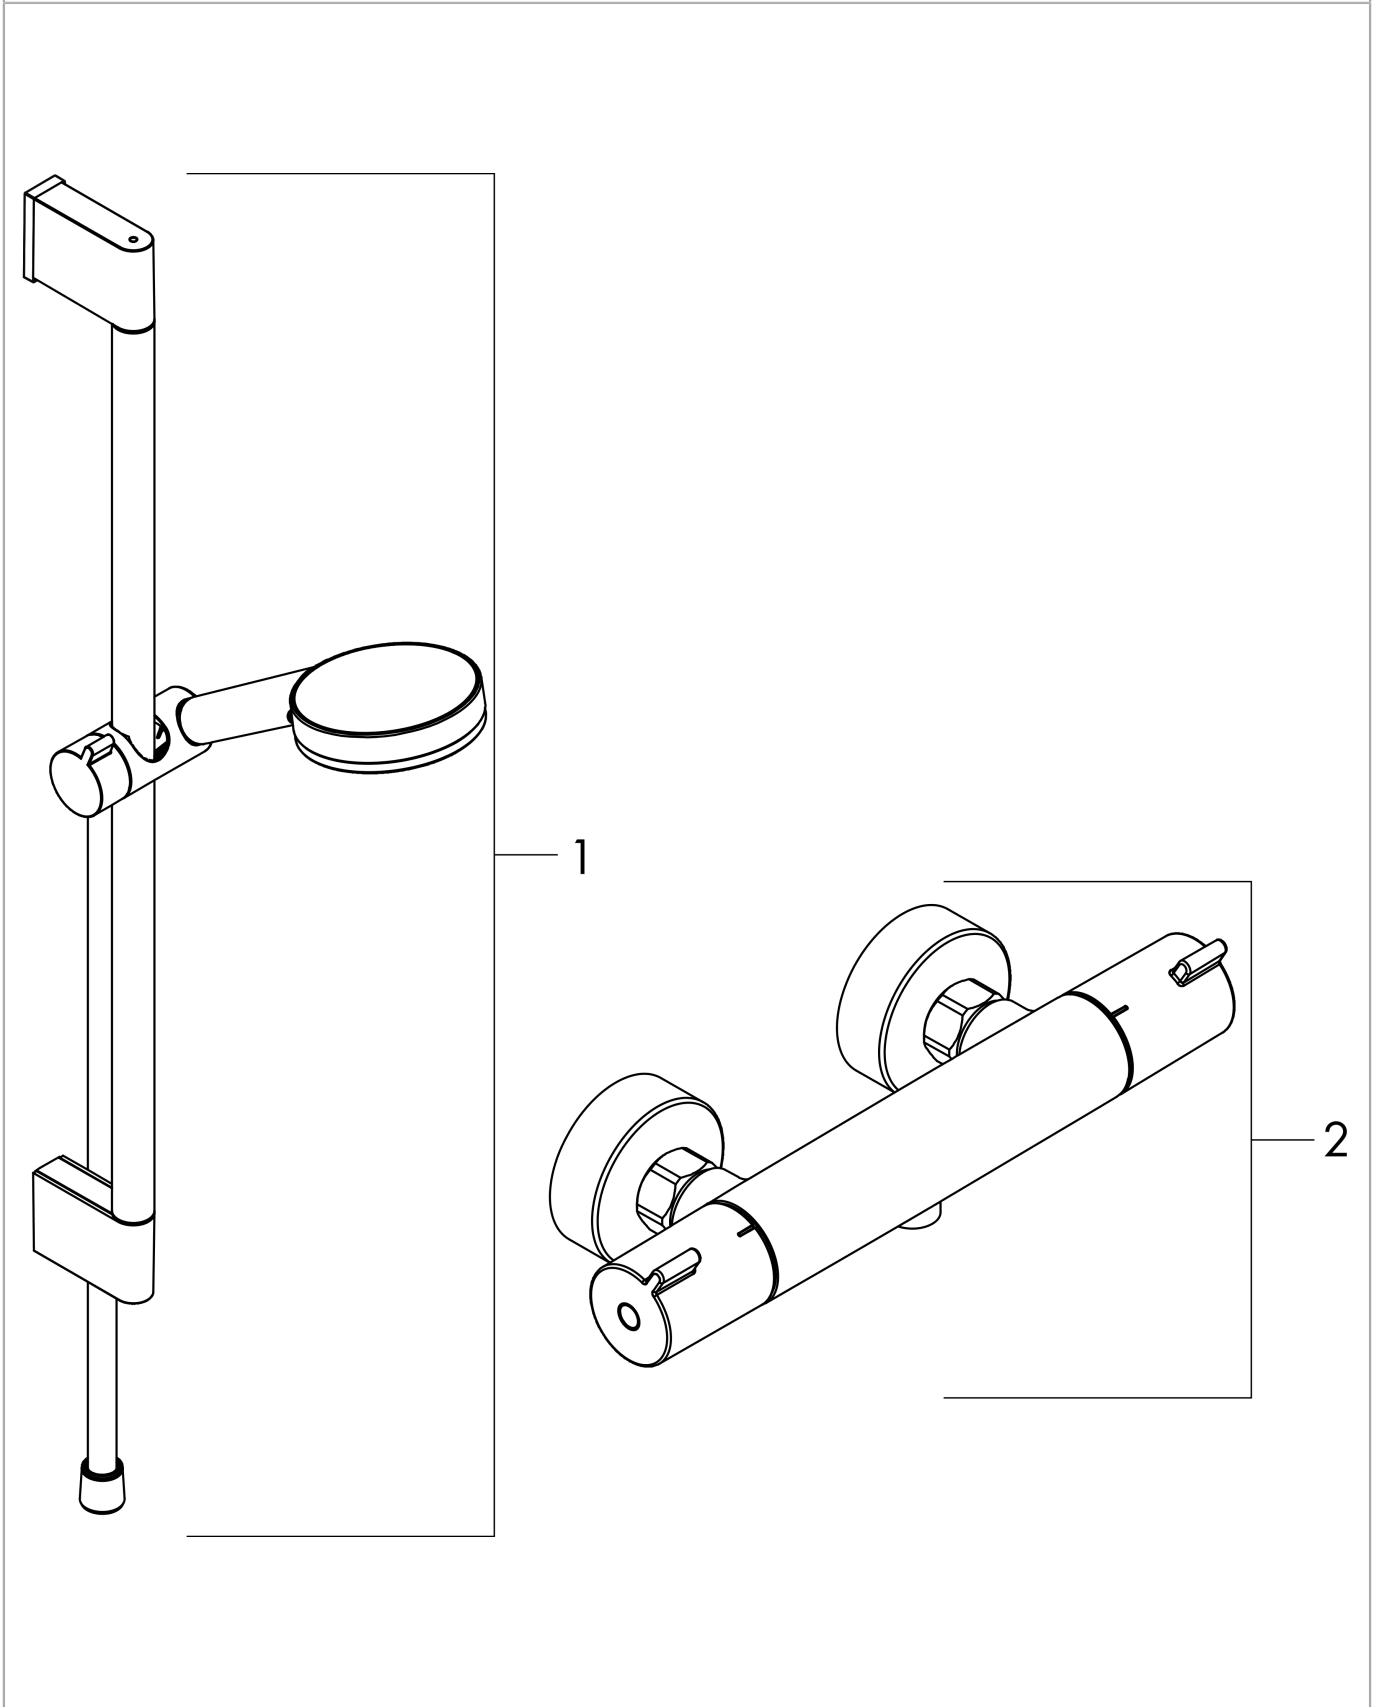

Crometta

Set de ducha visto Vario con termostato Ecostat 1001 CL Combi barra de ducha 65 cm

Acabado: **Blanco/Cromo** ref.: **27812400**

Descripción

Características

- Consiste en: teleducha, termostato de ducha, barra de ducha, control deslizante, flexo de ducha
- Tamaño del rociador: 100 mm
- Tipo de chorro de la ducha fija: Rain, IntenseRain
- Caudal 13,8 l/min aprox. a 3 bar
- Termostato: Ecostat 1001 CL
- Perfil de la barra: redondo
- Diámetro de la barra: 22 mm
- Longitud de la barra: 669 mm

Tecnología

Ilustración del producto

Dibujo a escala

Diagrama de flujo

Los valores de consumo han sido medidos en la práctica con los grifos correspondientes (termostato/mezclador/válvula empotrada).

Crometta

Set de ducha visto Vario con termostato Ecostat 1001 CL Combi barra de ducha 65 cm

Acabado: **Blanco/Cromo** ref.: **27812400**

Ejemplo de instalación

Crometta

Set de ducha visto Vario con termostato Ecostat 1001 CL Combi barra de ducha 65 cm

Acabado: **Blanco/Cromo** ref.: **27812400**

Vista despiezada

Año de fabricación: >04/16

Crometta

Set de ducha visto Vario con termostato Ecostat 1001 CL Combi barra de ducha 65 cm

Acabado: **Blanco/Cromo** ref.: **27812400**