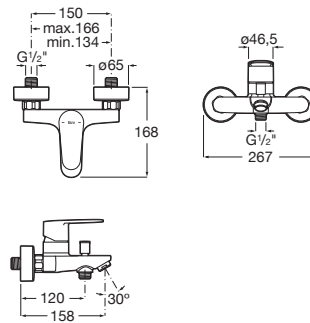

VICTORIA PLUS

Mezclador monomando exterior baño-ducha con inversor automático, ducha de mano, flexible de 1,70 m. y soporte de ducha articulado

PVPR (IVA INCLUIDO)

112,65 €

DIBUJOS TÉCNICOS

CARACTERÍSTICAS

Mezclador monomando exterior baño-ducha con inversor automático, ducha de mano Natura, flexible metálico de 1,70 m. y soporte de ducha articulado.

Acabado: Cromado

Caño fijo

Excéntricas incluidas

Inversor: Automático

Lugar de instalación: Bañera

Posición del tirador: Superior

Rosca de la toma de agua: 1/2" - 1/2"

Tipo de cartucho: Cerámico

Tipo de desagüe: Desagüe no incluido

Tipo de grifería: Monomando

Tipo de instalación: Mural