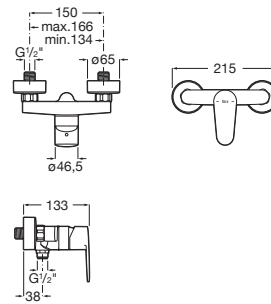

VICTORIA PLUS

Mezclador monomando exterior para ducha con ducha de mano, flexible de 1,50 m. y soporte de ducha articulado

PVPR (IVA INCLUIDO)

98,86 €

DIBUJOS TÉCNICOS

CARACTERÍSTICAS

Mezclador monomando exterior para ducha con ducha de mano Natura, flexible metálico de 1,50 m y soporte de ducha articulado.

Acabado: Cromado

Excéntricas incluidas

Lugar de instalación: Bañera

Posición del tirador: Superior

Rosca de la toma de agua: 1/2" - 1/2"

Tipo de cartucho: Cerámico

Tipo de desagüe: Desagüe no incluido

Tipo de grifería: Monomando