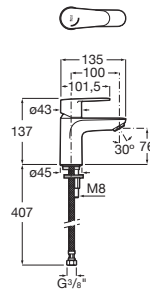

VICTORIA PLUS

Mezclador monomando para lavabo con cuerpo liso, Cold Start

PVPR (IVA INCLUIDO)

74,17 €

DIBUJOS TÉCNICOS

CARACTERÍSTICAS

Mezclador monomando para lavabo con cuerpo liso y enlaces de alimentación flexibles. Apertura en agua fría.

Acabado: Cromado

Ahorro de agua y energía

Apertura frontal en agua fría

Caudal (l/min a 3 bares): 5

Caño fijo

Enlaces de alimentación flexibles incluidos

Limitador de caudal

Lugar de instalación: Lavabo

Posición del tirador: Superior

Rosca de la toma de agua: 3/8"

Tipo de cartucho: Inicio fresco

Tipo de desagüe: Desagüe no incluido

Tipo de grifería: Monomando

Tipo de instalación: De repisa

Evershine

SoftTurn®