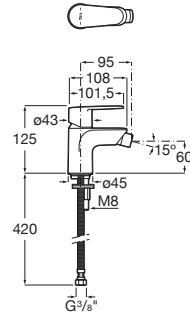

Evershine

SoftTurn®