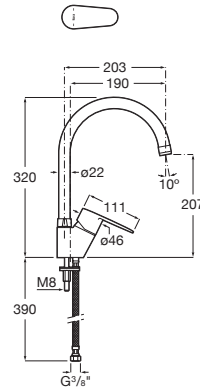

VICTORIA PLUS

Mezclador monomando para cocina con caño giratorio

PVPR (IVA INCLUIDO)

101,03 €

DIBUJOS TÉCNICOS

CARACTERÍSTICAS

Mezclador monomando para cocina con caño giratorio y enlaces de alimentación flexibles.

Acabado: Cromado

Caño alto

Caño giratorio

Enlaces de alimentación flexibles incluidos

Lugar de instalación: Fregadero

Posición del tirador: Lateral

Rosca de la toma de agua: 3/8"

Tipo de cartucho: Cerámico