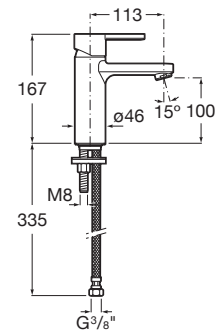

NAIA

Mezclador monomando para lavabo con desagüe click-clack y cuerpo liso, Cold Start

PVPR (IVA INCLUIDO)

212,96 €

DIBUJOS TÉCNICOS

CARACTERÍSTICAS

Mezclador monomando para lavabo con cuerpo liso y enlaces de alimentación flexibles. Incluye desagüe click-clack. Apertura en agua fría

Acabado: Cromado

Ahorro de agua y energía

Apertura frontal en agua fría

Caudal (l/min a 3 bares): 5

Desagüe click-clack

Enlaces de alimentación flexibles incluidos

Limitador de caudal

Lugar de instalación: Lavabo