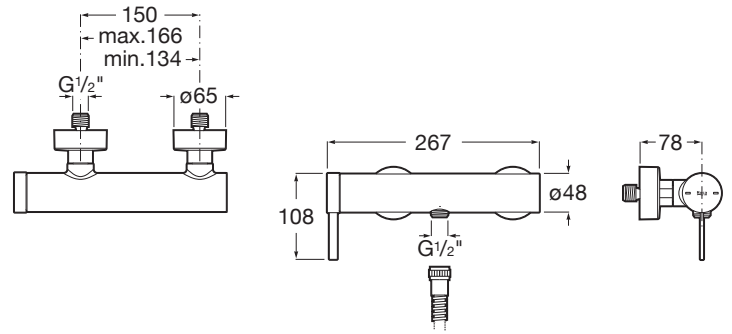

### CARACTERÍSTICAS

- Lugar de instalación: Ducha
- Rosca de la toma de agua: 1/2"
- Tipo de grifería: Monomando
- Tipo de instalación: Mural

Evershine

SoftTurn®

COMPATIBLE

Ducha de mano con 3 funciones

5B1B03..0

Ducha de mano con 3 funciones

5B1B03C00

Set de ducha. Incluye ducha de mano de 100 mm de 3 funciones, soporte de ducha articulado y flexible de PVC satinado de 1,70 m

5B1C03C00

ROUND - Soporte mural redondo