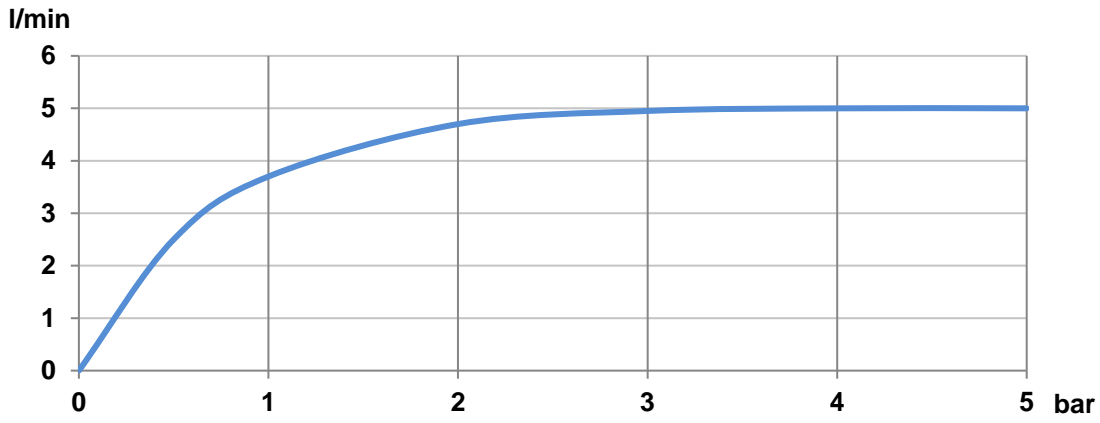

Ahorro de agua y energía

Apertura frontal en agua fría

Caudal (l/min a 3 bares): 5

Desagüe click-clack

Enlaces de alimentación flexibles incluidos

Lugar de instalación: Lavabo

Posición del tirador: Superior

Rosca de la toma de agua: 3/8"

Tipo de desagüe: Desagüe click-clack

Tipo de grifería: Monomando

Tipo de instalación: De repisa

Evershine

SoftTurn®

DIAGRAMA DE FLUJO

Ona