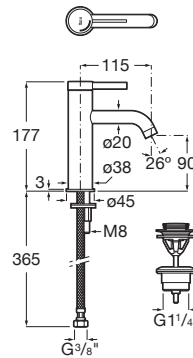

ONA

Mezclador monomando para lavabo con desagüe click-clack y cuerpo liso, Cold Start.

PVPR (IVA INCLUIDO)

173,03 €

DIBUJOS TÉCNICOS

CARACTERÍSTICAS

Mezclador monomando para lavabo con cuerpo liso y enlaces de alimentación flexibles. Incluye desagüe click-clack en el mismo acabado de color que la grifería. Apertura en agua fría.

Ahorro de agua y energía

Apertura frontal en agua fría

Caudal (l/min a 3 bares): 5

Desagüe click-clack

Enlaces de alimentación flexibles incluidos

Lugar de instalación: Lavabo

Posición del tirador: Superior

Rosca de la toma de agua: 3/8"

Tipo de desagüe: Desagüe click-clack

Tipo de grifería: Monomando

Tipo de instalación: De repisa

Evershine

SoftTurn®

DIAGRAMA DE FLUJO

Ona