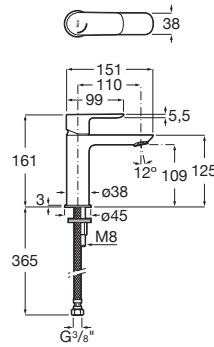

CALA

Mezclador monomando para lavabo con cuerpo liso, Cold Start

PVPR (IVA INCLUIDO)

125,84 €

DIBUJOS TÉCNICOS

CARACTERÍSTICAS

Mezclador monomando para lavabo con cuerpo liso y enlaces de alimentación flexibles. No incluye desagüe click-clack. Apertura en agua fría

Acabado: Cromado

Ahorro de agua y energía

Enlaces de alimentación flexibles incluidos

Lugar de instalación: Lavabo

Peso neto (kg): 1,26

Rosca de la toma de agua: 3/8"

Tipo de desagüe: Desagüe no incluido

Tipo de grifería: Monomando

Tipo de instalación: De repisa

Evershine

SoftTurn®

COMPATIBLE

Click-clack desagüe
universal. Tapón cromado
40 Ø

505400900

Cala

Un diseño esbelto, formado por un cuerpo cilíndrico estilizado de tan solo 38 mm y una manecilla plana rectangular, en perfecta armonía con la forma del caño. En Cala, todos los elementos se combinan visualmente para crear la mejor proporción y estilo.