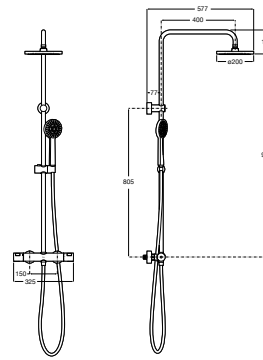

VICTORIA

T - BASIC - Columna de ducha termostática

MEDIDAS

Anchura 535 mm
 Altura 1340 mm

COLORES Y ACABADOS

C0 Cromado

PVPR (IVA INCLUIDO)

527,56 €

DIBUJOS TÉCNICOS

CARACTERÍSTICAS

Columna termostática para ducha. Incluye rociador de \varnothing 200 mm, ducha de mano de \varnothing 100 mm de 1 función, flexible metálico de 1,7 m.

Acabado: Cromado

Adecuada para: Ducha

Flexible incluido

Forma del rociador: Circular

Grifería: Incluida

Longitud del flexible (m): 1,7

Teléfono de ducha: Incluido

Tipo de grifería: Termostática

Tipo de instalación: Mural

Evershine ©