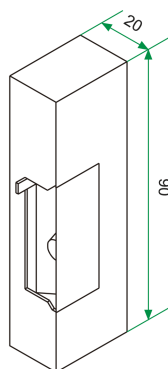

Referencia: CV-24

Código de producto: 20600240

Código EAN: 8429898006642

Características principales

- **Funcionamiento automático**, que con una sola pulsación se desbloquea el abrepuertas, volviéndose a bloquear cuando se cierra la puerta.
- **Escudo de tamaño medio**.
- Carcasa fabricada en aleación ligera de 2mm. de espesor y 90mm. de altura.
- Pestillo ajustable de 3mm. de precisión en todos los modelos.
- Funcionamiento de 8 a **12V c.a.** (consumo de 750mA).

Información adicional

Dimensiones:

Escudo

Mecanismo

Visit in the website: <https://www.golmar.es/products/cv-24>

Accesorios

- Escudo de superficie SU

Visit in the website: <https://www.golmar.es/products/cv-24>