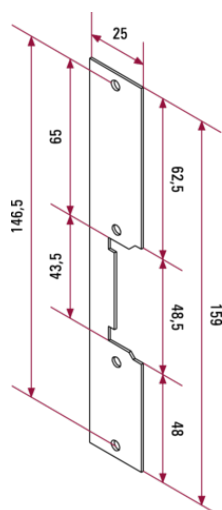

Referencia: CV-24

Código de producto: 20600240

Código EAN: 8429898006642

Características principales

- **Funcionamiento automático**, que con una sola pulsación se desbloquea el abrepuertas, volviéndose a bloquear cuando se cierra la puerta.
- **Escudo de tamaño medio**.
- Carcasa fabricada en aleación ligera de 2mm. de espesor y 90mm. de altura.
- Pestillo ajustable de 3mm. de precisión en todos los modelos.
- Funcionamiento de 8 a **12V c.a.** (consumo de 750mA).

Información adicional

Dimensiones:

Escudo

Mecanismo

Visit in the website: <https://www.golmar.es/products/cv-24>

Accesorios

- Escudo de superficie SU

Visit in the website: <https://www.golmar.es/products/cv-24>