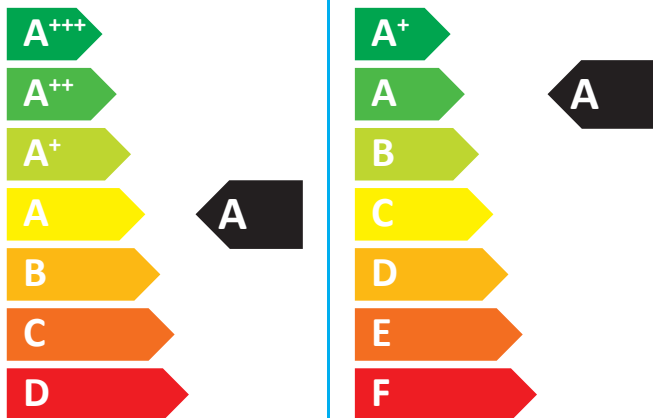

ENERG

енергия · ενεργεια

Chaffoteaux 3310624 PIGMA ADVANCE 35

52 dB

30 kW