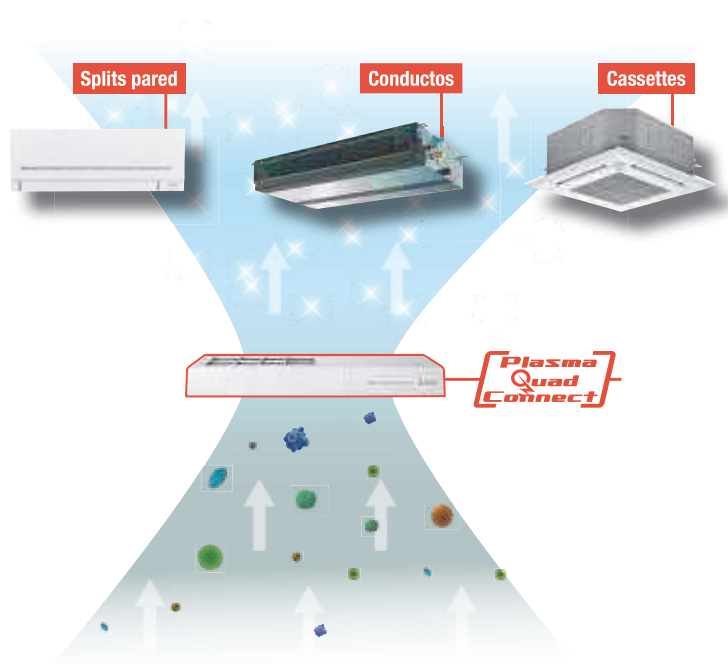

Plasma Quad Connect

El Plasma Quad Connect permite disponer del filtro más avanzado de Mitsubishi Electric en cualquier unidad*.

Este accesorio opcional es compatible con unidades interiores de la Gama Doméstica, Mr Slim, City Multi y Hybrid City Multi*. Con el Plasma Quad Connect cualquier unidad de aire acondicionado es capaz de ayudar en la mejora de la Calidad del Aire Interior.

La instalación es muy sencilla y permite adaptar el sistema de filtrado Plasma Quad a las características de cualquier unidad compatible.

***Unidades de pared: MSZ (excepto MSZ-HC y MSZ-HJ), PKA, PKFY / Conductos: SEZ, PEAD, PEFY / Cassette: PLA, PLFY (solo modelos de 4 vías). Para conectar el MAC-100FT-E se requiere el puerto CN105.**

MODELO	DESCRIPCIÓN	COMPATIBLE CON	PVR
MAC-100FT-E	Plasma Quad Connect	MSZ con puerto CN105 (no incluido en los modelos MSZ-HC/HJ/GA/GB/GC), PKA, PKFY	99 €
PAC-SK51FT-E	Plasma Quad Connect para Cassette	PLA-(S)M PLFY-P/M/WL-VEM	407 €
PAC-HA11PAR	Lengüetas para acoplar el MAC-100FT-E al conducto (toma de entrada de aire). No incluye el MAC-100FT-E	SEZ-M PEFY-P/M-VMS1, PEFY-W(P)-VMS	52 €
PAC-HA31PAR	Lengüetas para acoplar el MAC-100FT-E al conducto (toma de entrada de aire). No incluye el MAC-100FT-E	PEAD-(S)M PEFY-P/M-VMA, -W(P)-VMA	57 €
PAC-HA31PAU	Lengüetas para acoplar el MAC-100FT-E al conducto (toma de entrada de aire inferior). No incluye el MAC-100FT-E	PEAD-M PEFY-P/M-VMA, -W(P)-VMA	62 €
IAQ-PQC700		PEFY-P/M20-32VMA, -WP20VMA, -W20-32VMA	404 €
IAQ-PQC900		PEAD-(S)M35-50 PEFY-P/M40-63VMA, -WP25-35VMA, -W40VMA	424 €
IAQ-PQC1100	Kit compuesto por Caja de Filtros y MAC-100FT-E para incorporar el filtro Plasma Quad a la unidad interior de conducto.	PEAD-(S)M60-71 PEFY-P/M71-80VMA, -WP40-63VMA, -W50-80VMA	445 €
IAQ-PQC1400		PEAD-(S)M100-125 PEFY-P/M100-125VMA, -WP71-100VMA, -W100-125VMA	466 €
IAQ-PQC1600		PEAD-(S)M140 PEFY-P/M140VMA, -WP125VMA	486 €