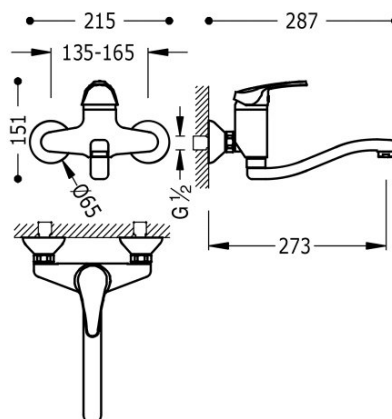

TRES

17032002

Grifo monomando mural para cocina

Con caño inferior. Distancia a pared: 273 mm.

Ángulo de giro del caño 360°

Excentricidad: EXCENT_13-16 cm.

Acabado Cromo.

Tres Comercial, S.A. | C/Penedès, 16-26 | Zona Industrial, Sector A | 08759 Vallirana (Barcelona)