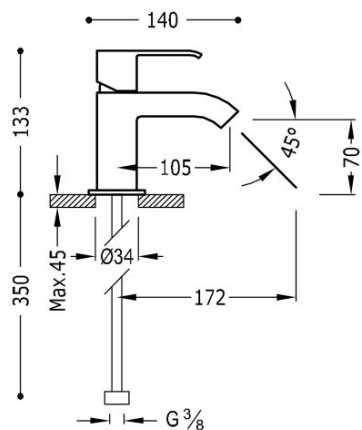

TRES

106103

Grifo monomando para lavabo

Con maneta. Latiguillos de alimentación flexibles G3/8.

Acabado Cromo.

Tres Comercial, S.A. | C/Penedès, 16-26 | Zona Industrial, Sector A | 08759 Vallirana (Barcelona)