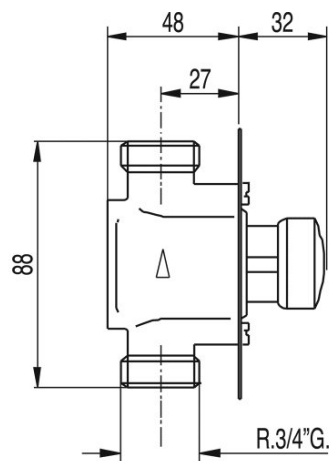

TRÉS

112178

Grifo temporizado empotrado de 1 agua para ducha

Entrada y salida con rosca G3/4. Caudal: 20 l/min.

Acabado Cromo.

Tres Comercial, S.A. | C/Penedès, 16-26 | Zona Industrial, Sector A | 08759 Vallirana (Barcelona)