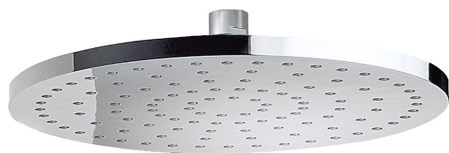

TRES

13413726

Rociador de ducha

Dimensiones: Ø 250 mm. Rótula orientable. Boquillas anticalcáreas.

Acabado Cromo.

Tres Comercial, S.A. | C/Penedès, 16-26 | Zona Industrial, Sector A | 08759 Vallirana (Barcelona)