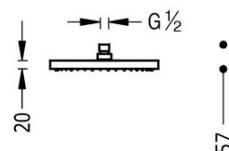

TRES

13413726

Rociador de ducha

Dimensiones: Ø 250 mm. Rótula orientable. Boquillas anticalcáreas.

Acabado Cromo.

Tres Comercial, S.A. | C/Penedès, 16-26 | Zona Industrial, Sector A | 08759 Vallirana (Barcelona)