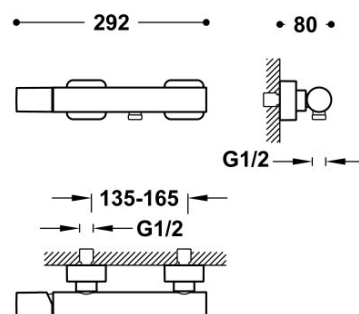

TRES

20016701

Grifo monomando mural para ducha

Ducha de mano anticalcárea. Soporte orientable para ducha de mano. Flexo satinado.

Acabado Cromo.

Tres Comercial, S.A. | C/Penedès, 16-26 | Zona Industrial, Sector A | 08759 Vallirana (Barcelona)