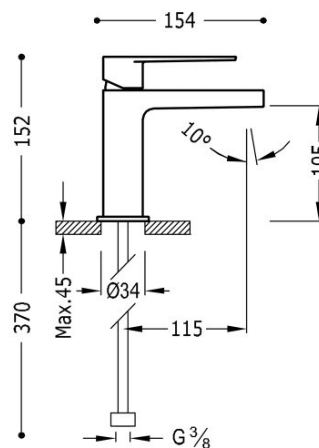

TRES

20510301

Grifo monomando para lavabo

Con maneta. Latiguillos de alimentación flexibles G3/8.

Acabado Cromo.

Tres Comercial, S.A. | C/Penedès, 16-26 | Zona Industrial, Sector A | 08759 Vallirana (Barcelona)