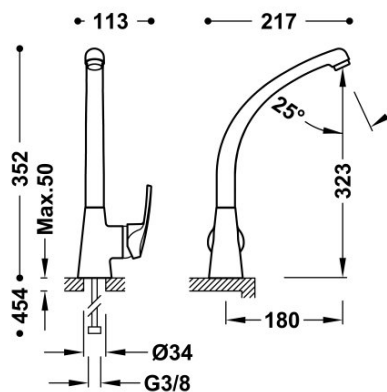

TRES

17044702

Grifo monomando para cocina

Con latiguillos de alimentación flexibles G3/8.

Ángulo de giro del caño 360°

Acabado Cromo.

Referencia del cartucho (recambio): 9134288

Tres Comercial, S.A. | C/Penedès, 16-26 | Zona Industrial, Sector A | 08759 Vallirana (Barcelona)