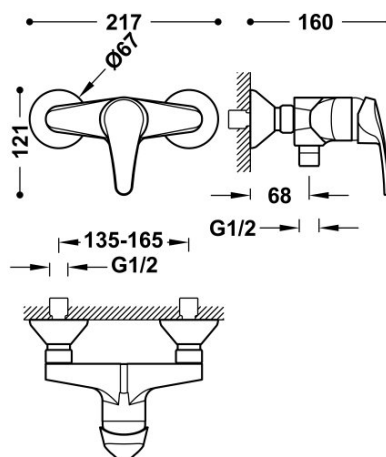

TRES

17016702

Grifo monomando mural para ducha

Ducha de mano anticalcárea. Soporte orientable para ducha de mano. Flexo metálico reforzado.

Certificación AENOR (España) IIA

Certificación NF (Francia) IA

Acabado Cromo.