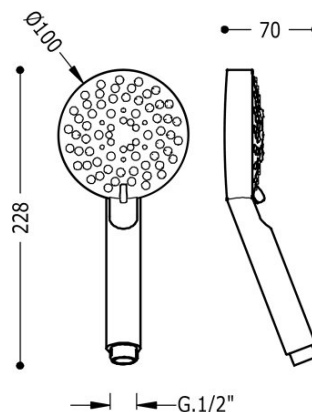

TRES

134748

Ducha de mano

Dimensiones: Ø 100 mm. 5 tipos de chorro. Boquillas anticalcáreas.

Acabado Cromo.

Tres Comercial, S.A. | C/Penedès, 16-26 | Zona Industrial, Sector A | 08759 Vallirana (Barcelona)