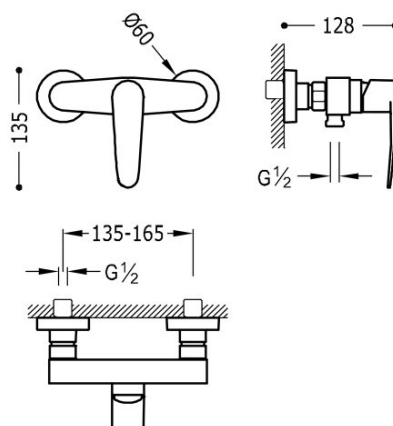

TRES

20416701

Grifo monomando mural para ducha

Ducha de mano anticalcárea. Soporte orientable para ducha de mano. Flexo satinado.

Certificación BELGAQUA (Bélgica)

Acabado Cromo.

Referencia del cartucho (recambio):
910719005

Tres Comercial, S.A. | C/Penedès, 16-26 | Zona Industrial, Sector A | 08759 Vallirana (Barcelona)

T (+34) 936834004 | F (+34) 936835061 | infotres@tresgriferia.com

www.tresgriferia.com