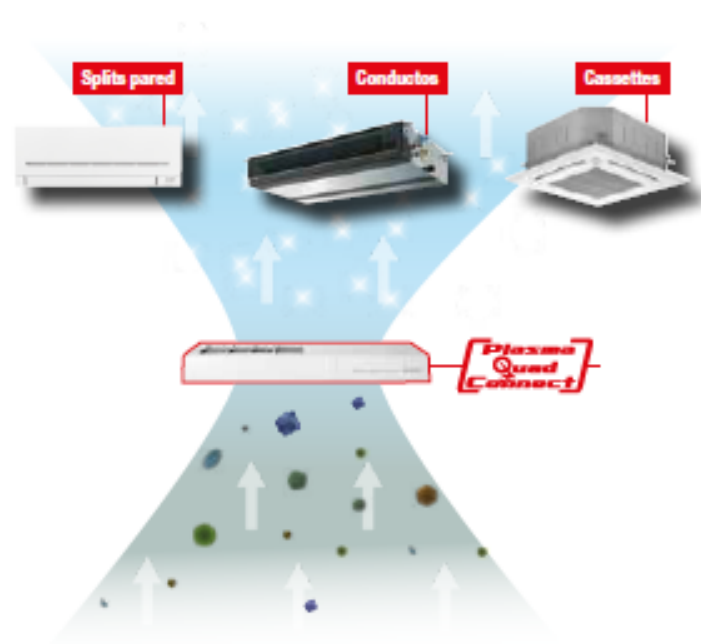

### Plasma Quad Connect

El Plasma Quad Connect permite disponer del filtro más avanzado de Mitsubishi Electric en cualquier unidad\*.

Este accesorio opcional es compatible con unidades interiores de la Gama Doméstica, Mr Slim, City Multi y Hybrid City Multi\*. Con el Plasma Quad Connect cualquier unidad de aire acondicionado es capaz de ayudar en la mejora de la Calidad del Aire Interior.

La instalación es muy sencilla y permite adaptar el sistema de filtrado Plasma Quad a las características de cualquier unidad compatible.

**\*Unidades de pared: MSZ (excepto MSZ-HC y MSZ-HJ), PKA, PKFY / Conductos: SEZ, PEAD, PEFY / Cassette: PLA, PLFY (solo modelos de 4 vías). Para conectar el MAC-100FT-E se requiere el puerto CN105.**

MODELO	DESCRIPCIÓN	COMPATIBLE CON	PVR
MAC-100FT-E	Plasma Quad Connect	MSZ con puerto CN105 (no incluido en los modelos MSZ-HC/HJ/GA/GB/GC), PKA, PKFY	99 €
PAC-SK51FT-E	Plasma Quad Connect para Cassette	PLA-(S)M PLFY-P/M/WL-VEM	407 €
PAC-HA11PAR	Lengüetas para acoplar el MAC-100FT-E al conducto (toma de entrada de aire). No incluye el MAC-100FT-E	SEZ-M PEFY-P/M-VMS1, PEFY-W(P)-VMS	52 €
PAC-HA31PAR	Lengüetas para acoplar el MAC-100FT-E al conducto (toma de entrada de aire). No incluye el MAC-100FT-E	PEAD-(S)M PEFY-P/M-VMA, -W(P)-VMA	57 €
PAC-HA31PAU	Lengüetas para acoplar el MAC-100FT-E al conducto (toma de entrada de aire interior). No incluye el MAC-100FT-E	PEAD-M PEFY-P/M-VMA, -W(P)-VMA	62 €
IAQ-PQC700		PEFY-P/M20-32VMA, -WP20VMA, -W20-32VMA	404 €
IAQ-PQC900		PEAD-(S)M35-50 PEFY-P/M40-63VMA, -WP25-35VMA, -W40VMA	424 €
IAQ-PQC1100	Kit compuesto por Caja de Filtros y MAC-100FT-E para incorporar el filtro Plasma Quad a la unidad interior de conducto.	PEAD-(S)M60-71 PEFY-P/M71-80VMA, -WP40-63VMA, -W50-80VMA	445 €
IAQ-PQC1400		PEAD-(S)M100-125 PEFY-P/M100-125VMA, -WP71-100VMA, -W100-125VMA	466 €
IAQ-PQC1600		PEAD-(S)M140 PEFY-P/M140VMA, -WP125VMA	486 €